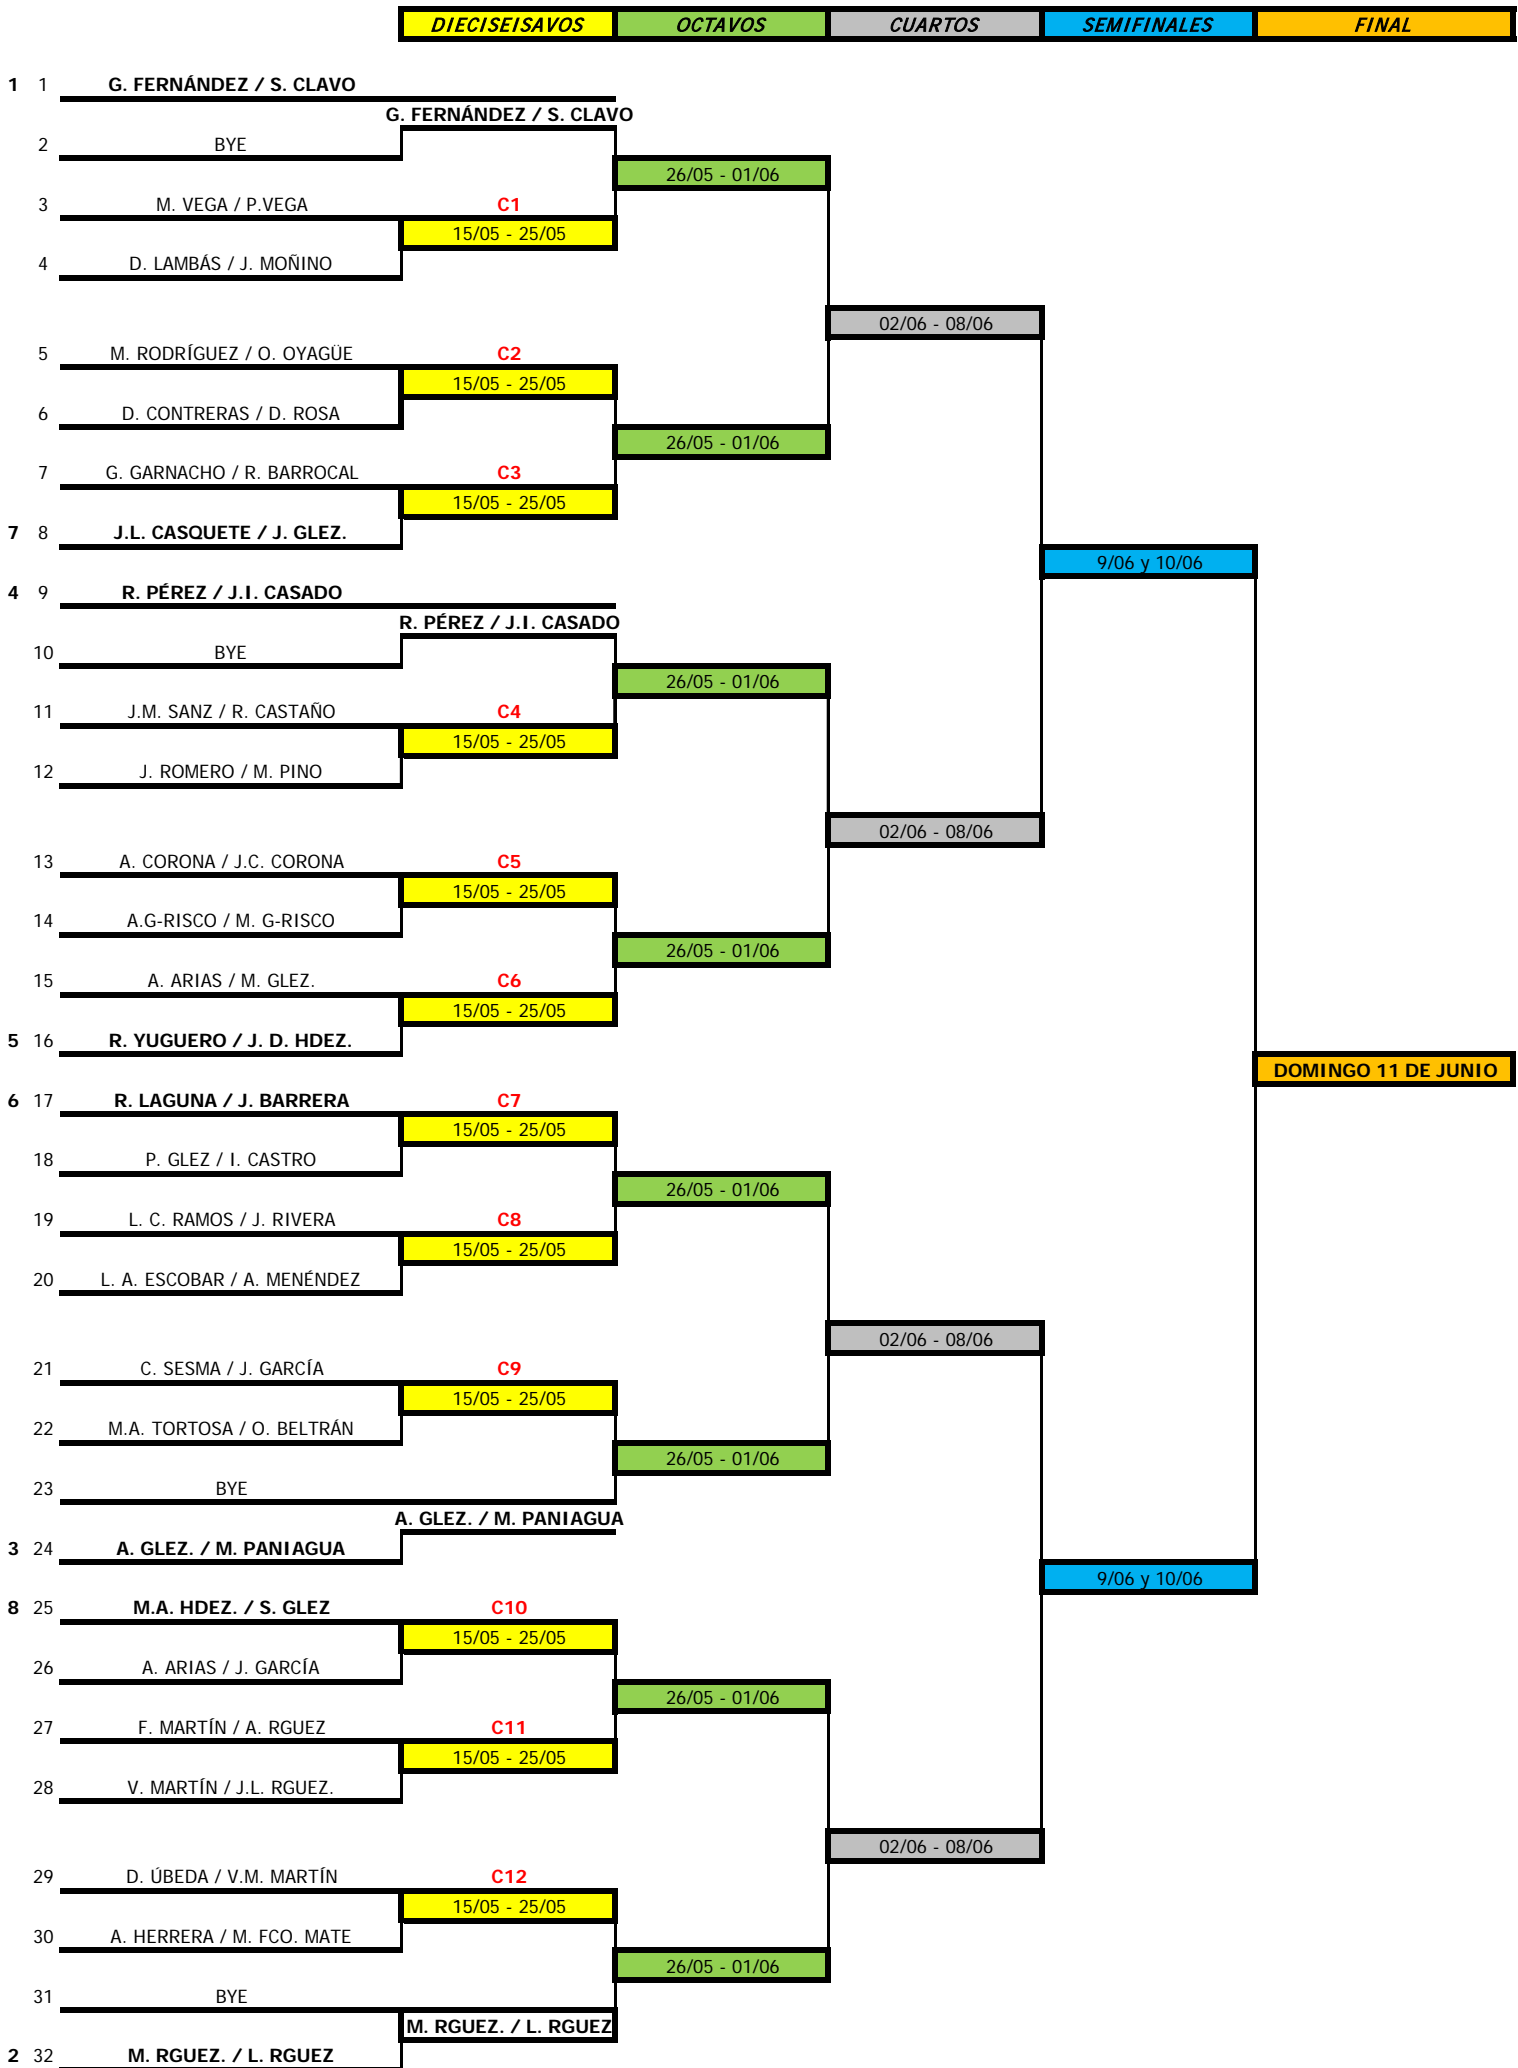

LIGA MUNICIPAL DE PADEL 2016/2017 "FASE FINAL ABSOLUTO"

LIGA MUNICIPAL DE PADEL 2016/2017 "CONSOLACION ABSOLUTO"