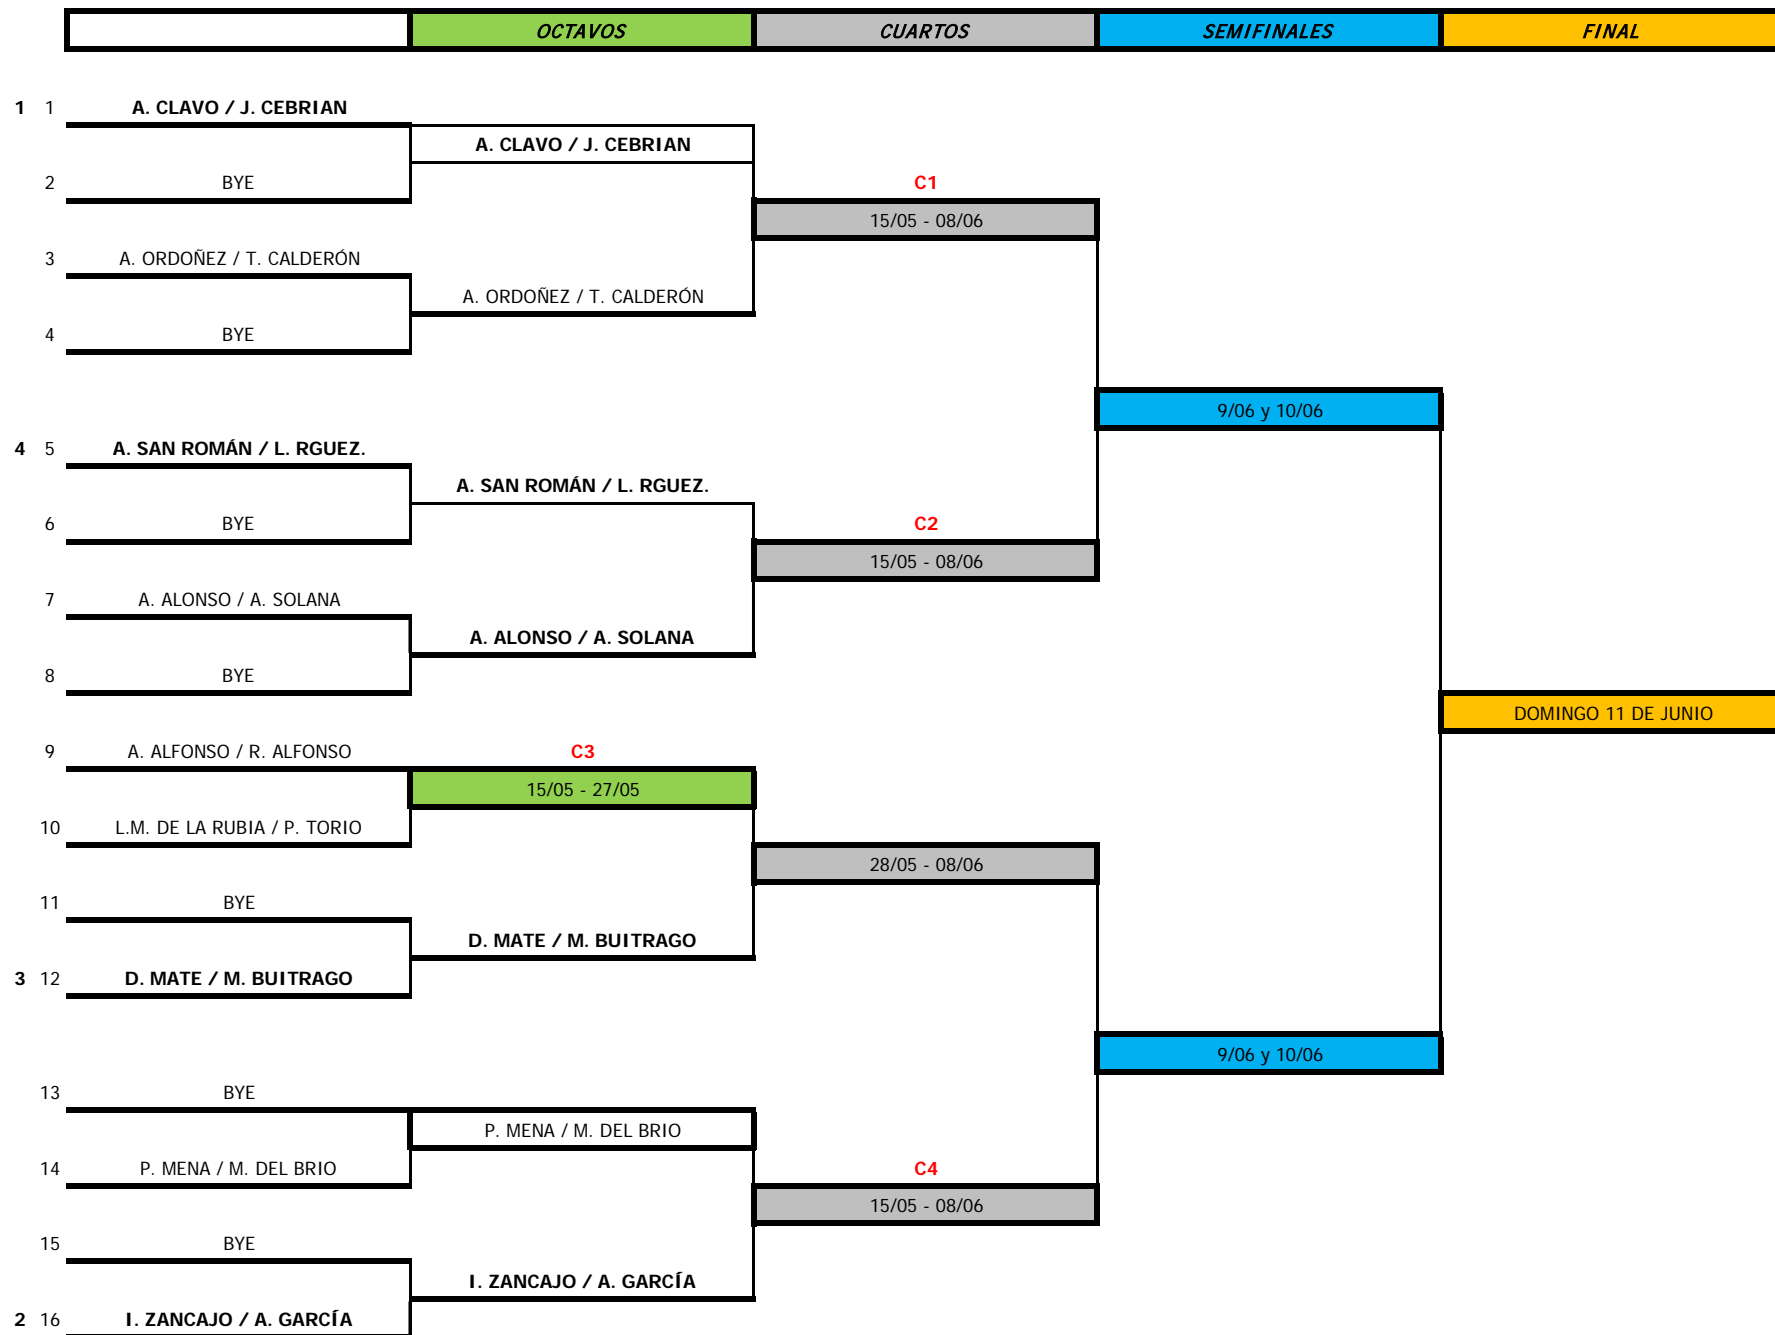

LIGA MUNICIPAL DE PADEL 2016/2017 "FASE FINAL INFANTIL"

LIGA MUNICIPAL DE PADEL 2016/2017 "CONSOLACION INFANTIL"